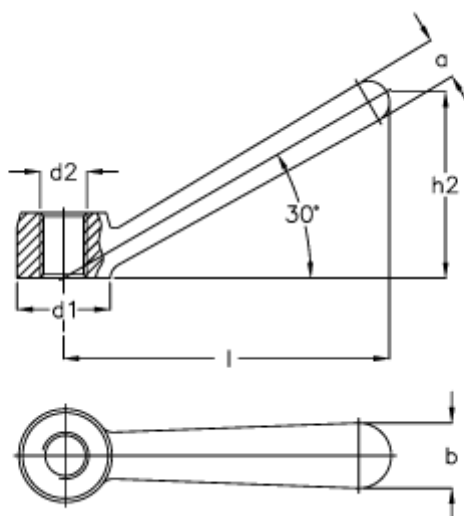

Varenummer: 20458401  
Beskrivelse: E+G  
Spændegreb GN 206 16-M 8

## Mål

$a = 7$   
 $b = 12$   
 $d_1 = 16$   
 $d_2 = M 8$   
 $h_1 = 12$   
 $h_2 = 34.0$   
 $l = 56$